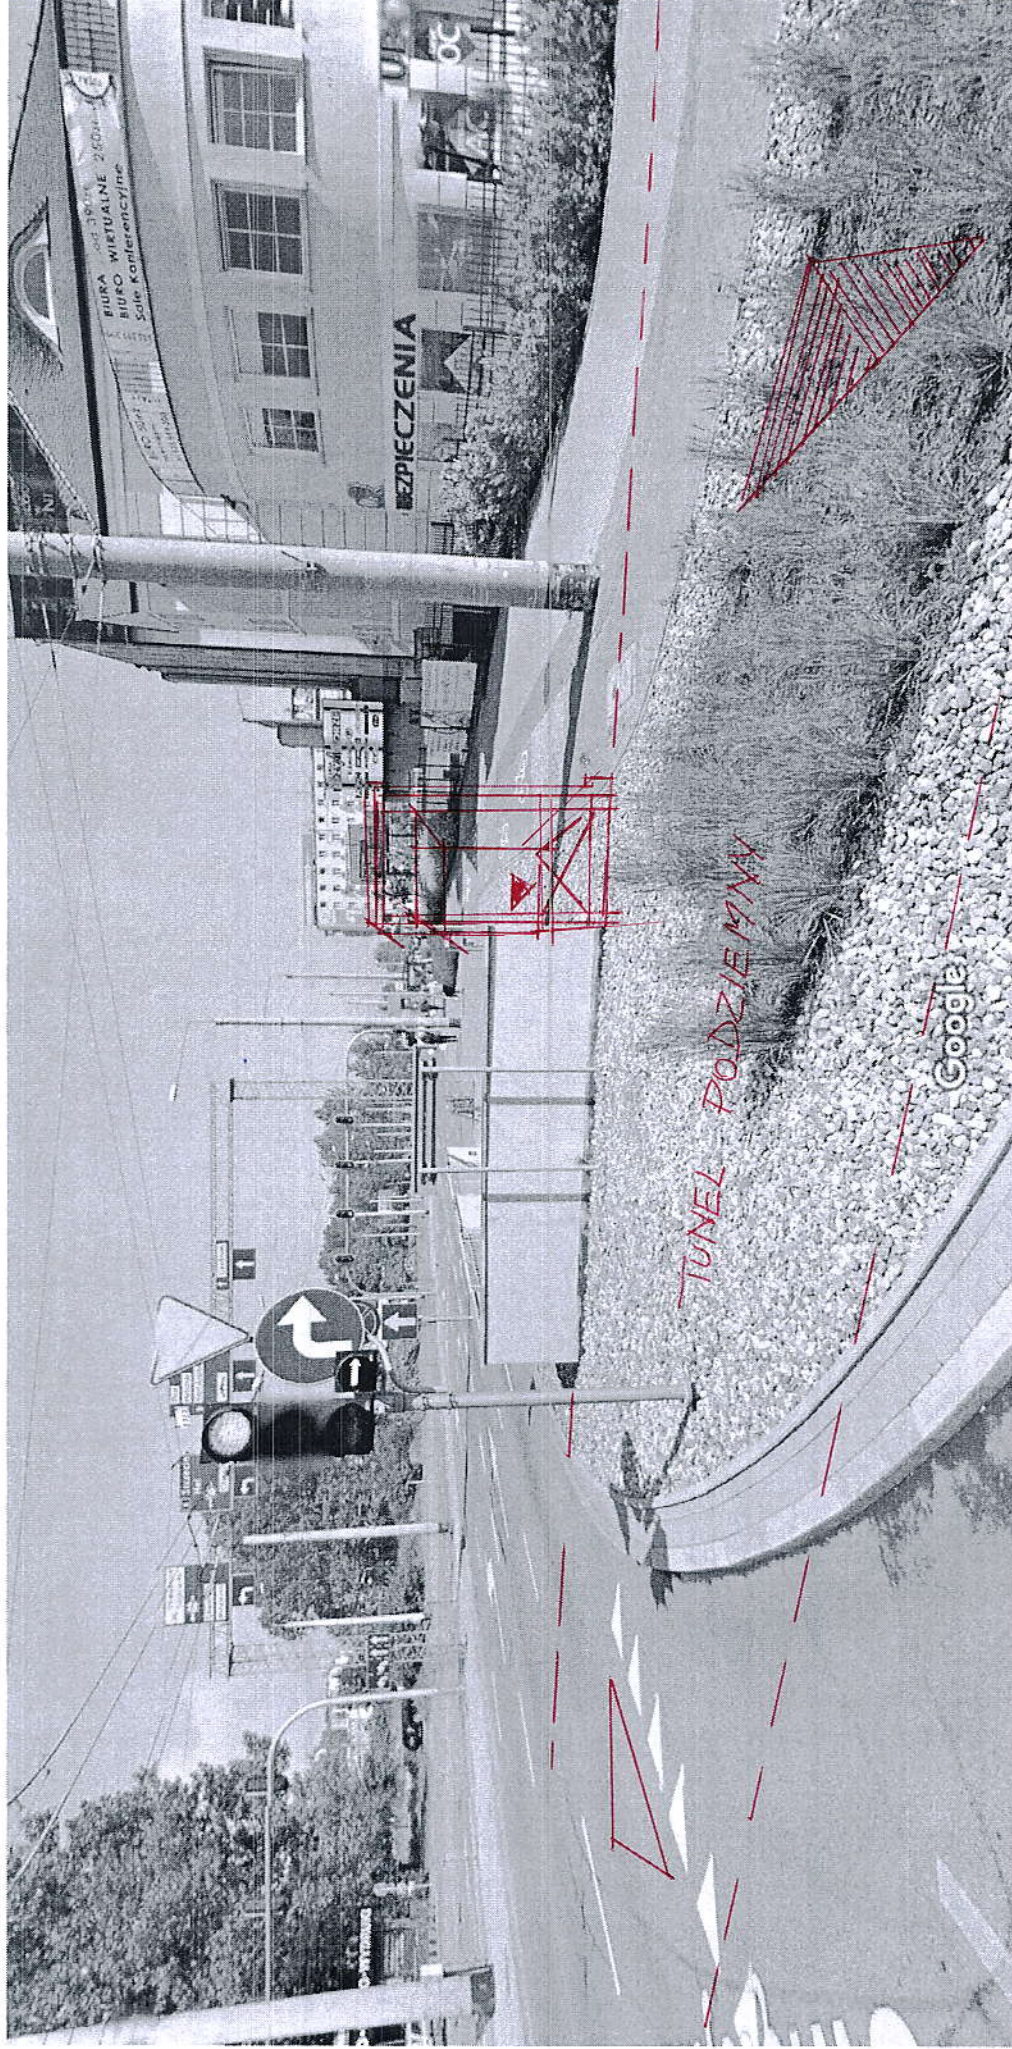

Google 139 Świętojańska

Data zdjęcia: cze 2014 © 2017 Google

Gdynia, pomorskie

Street View – cze 2014

Winda dla osób niepełnosprawnych - ul. Władysława IV - Świętojańska

SZKIC LOKALIZACYJNY:
budowa windy dla osób niepełnosprawnych- ul. Władysława IV
działka nr 262, obręb 0030 Wzgórze Św. Maksymiliana