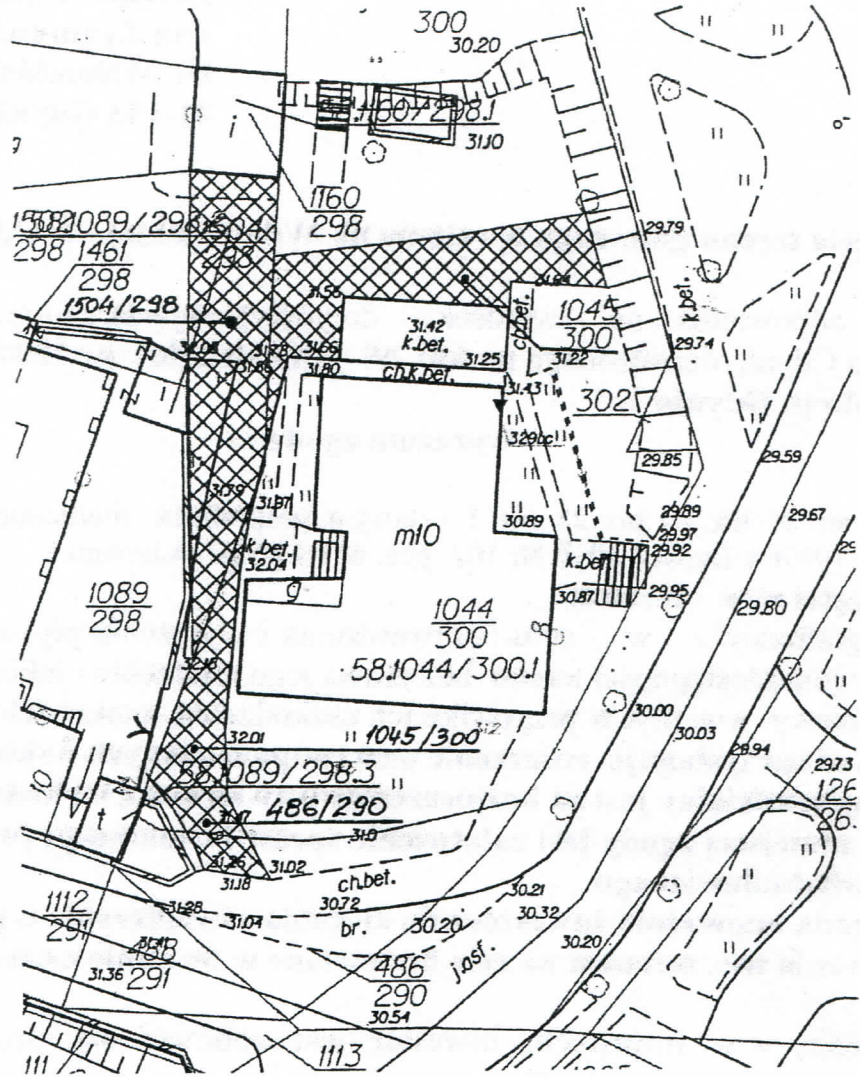

Gdynia, mapa GD 58
ul. Zjazdów, Witomińska
Skala 1:500

— teren do utwardzenia