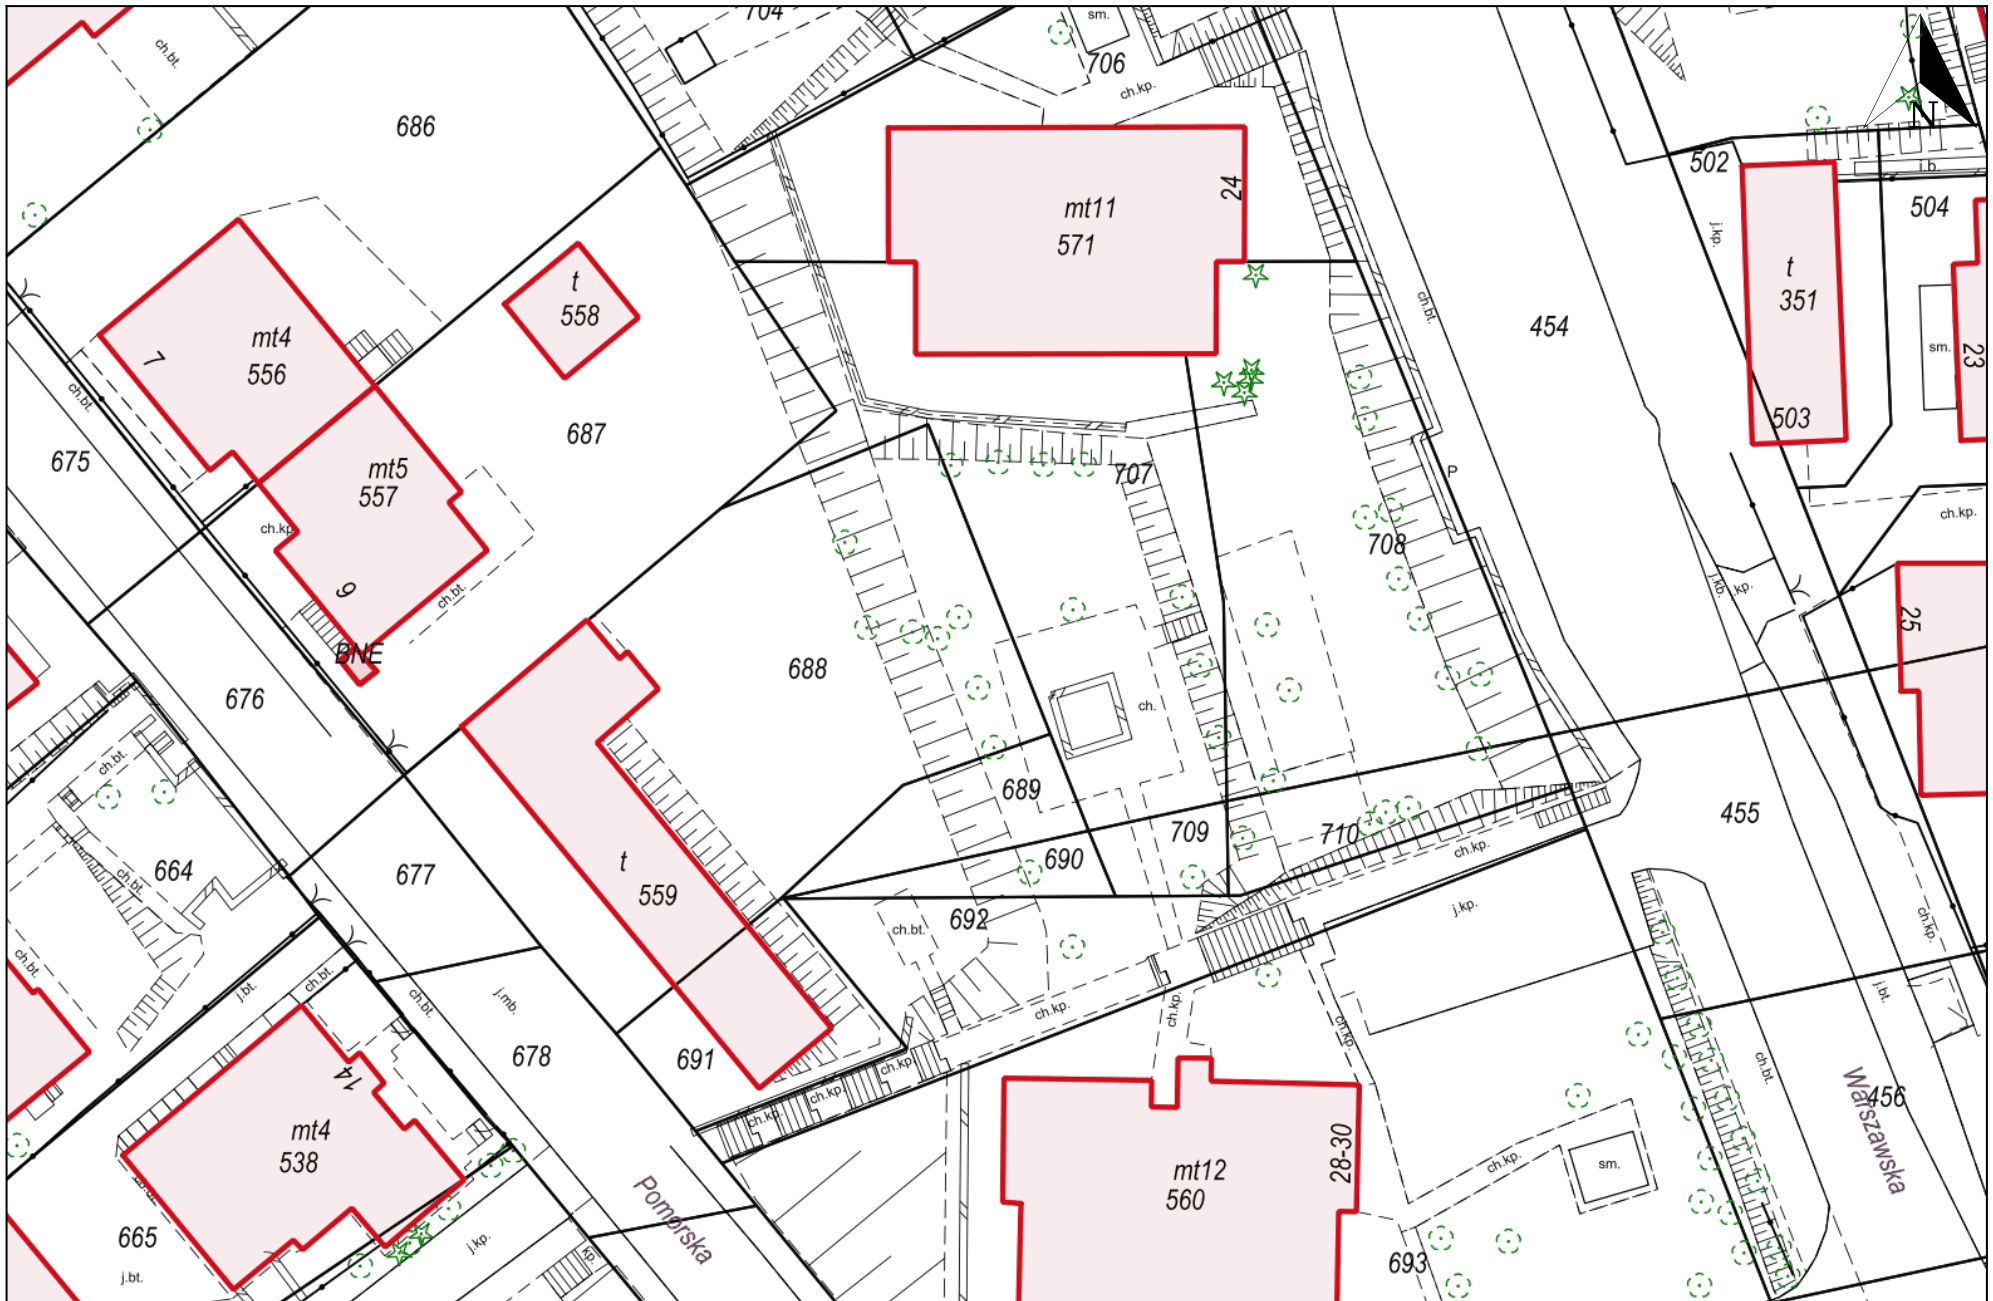

## Mapa BO2022

Wydruk w skali 1:500

Wydruk z systemu WebEWID

Sporządził: Gość

Udostępniane informacje nie są dokumentami w postępowaniach administracyjnych i innych. Materiały zawierające informacje z powiatowego zasobu geodezyjnego i kartograficznego (w tym dane z operatu ewidencji gruntów i budynków Urzędu Miasta Gdyni) należy zamawiać w Wydziale Gospodarki Nieruchomościami i Geodezji. Dokumenty zawierające inne informacje przetwarzane w Wewnętrznym Portalu Mapowym należy zamawiać w wydziałach merytorycznych, odpowiedzialnych za aktualizację tych danych.