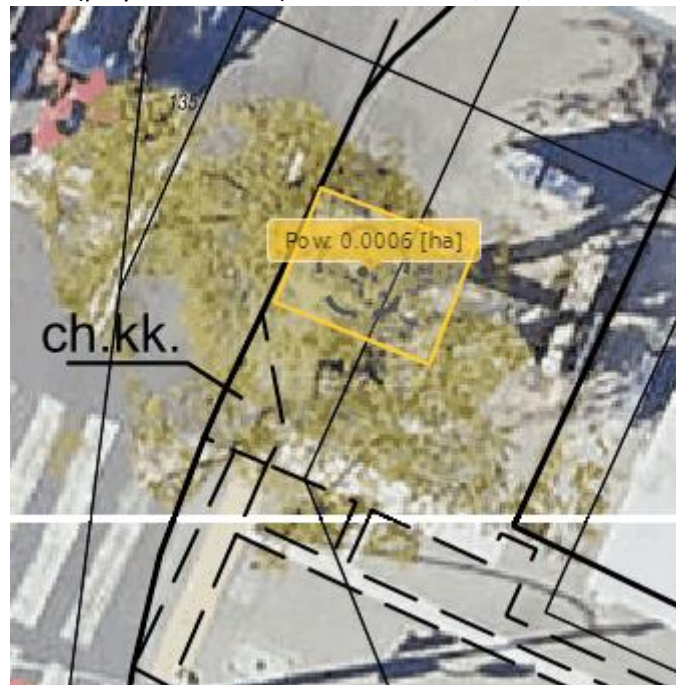

1. Mały Kack, ul. Wielkopolska – działka nr 3502, obr. Mały Kack (Skarb Państwa)

2. Przystanek Rolnicza 02 – działka nr 204/11, 204/09 obr. Witomino-Radiostacja

3. Karwiny, ul. Nałkowskiej/Staffa – działka nr 544, 545 obr. Karwiny

7. Redłowo, przystanek Redłowo SKM – Park Technologiczny O2 – Działka nr 177- obr. Redłowo

8.

9. Wielki Kack (Fikakowo) – ul. Gryfa Pomorskiego – działki nr 901, 907 - obr. Wielki Kack