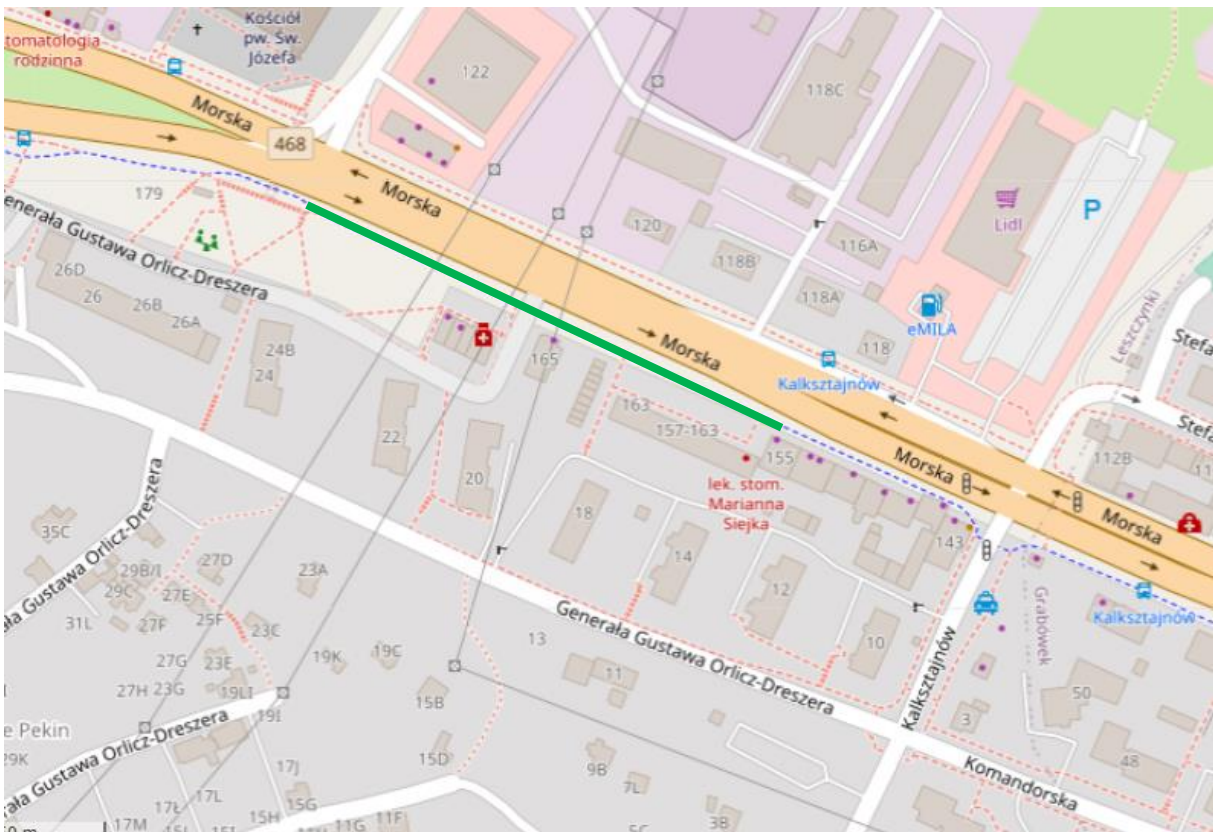

Dąbrowa – ulica Rdestowa (odc. Lubczykowa - Sojowa)

Działki Leśne – ulica Warszawska (odc. Nowogrodzka-Witomińska)

Grabówek – ulica Grabowo (odc. Morska – Komandorska)

Grabówek ul. Morska (od Uniwersytetu Morskiego do CKZiU nr 1)

Karwiny ul. Nałkowskiej (odc. Wielkopolska-Gojawiczyzna)

Leszczyńki ul. Morska (odc. Kalksztajnow – Zakręt do Oksywia)

Redłowo ul. Redłowska (odc. Legionów - al. Zwycięstwa) oraz narożniki Legionów/Redłowska

Wielki Kack ul. Starodworcowa (odc. Solna – Nowodworcowa)

Wielki Kack, ul. Gryfa Pomorskiego (odc. przy Merkusie)