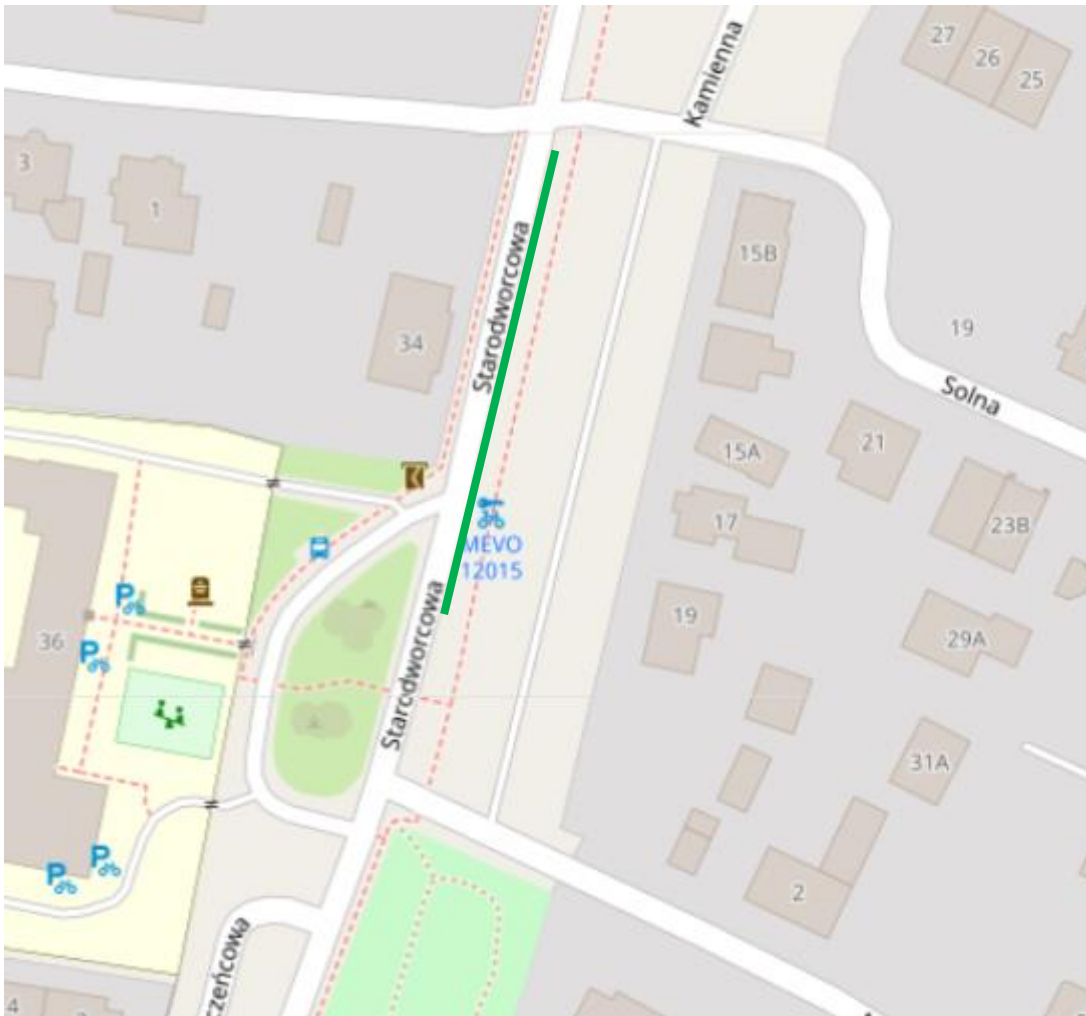

Dąbrowa – ulica Rdestowa (odc. Lubczykowa - Sojowa)

Działki Leśne – ulica Warszawska (odc. Nowogrodzka-Witomińska)

Grabówek – ulica Grabowo (odc. Morska – Komandorska)

Grabówek ul. Morska (od Uniwersytetu Morskiego do CKZiU nr 1)

Karwiny ul. Nałkowskiej (odc. Wielkopolska-Gojawiczyzna)

Leszczyńki ul. Morska (odc. Kalksztajnow – Zakręt do Oksywia)

Redłowo ul. Redłowska (odc. Legionów - al. Zwycięstwa) oraz narożniki Legionów/Redłowska

Wielki Kack ul. Starodworcowa (odc. Solna – Nowodworcowa)

Wielki Kack, ul. Gryfa Pomorskiego (odc. przy Merkusie)