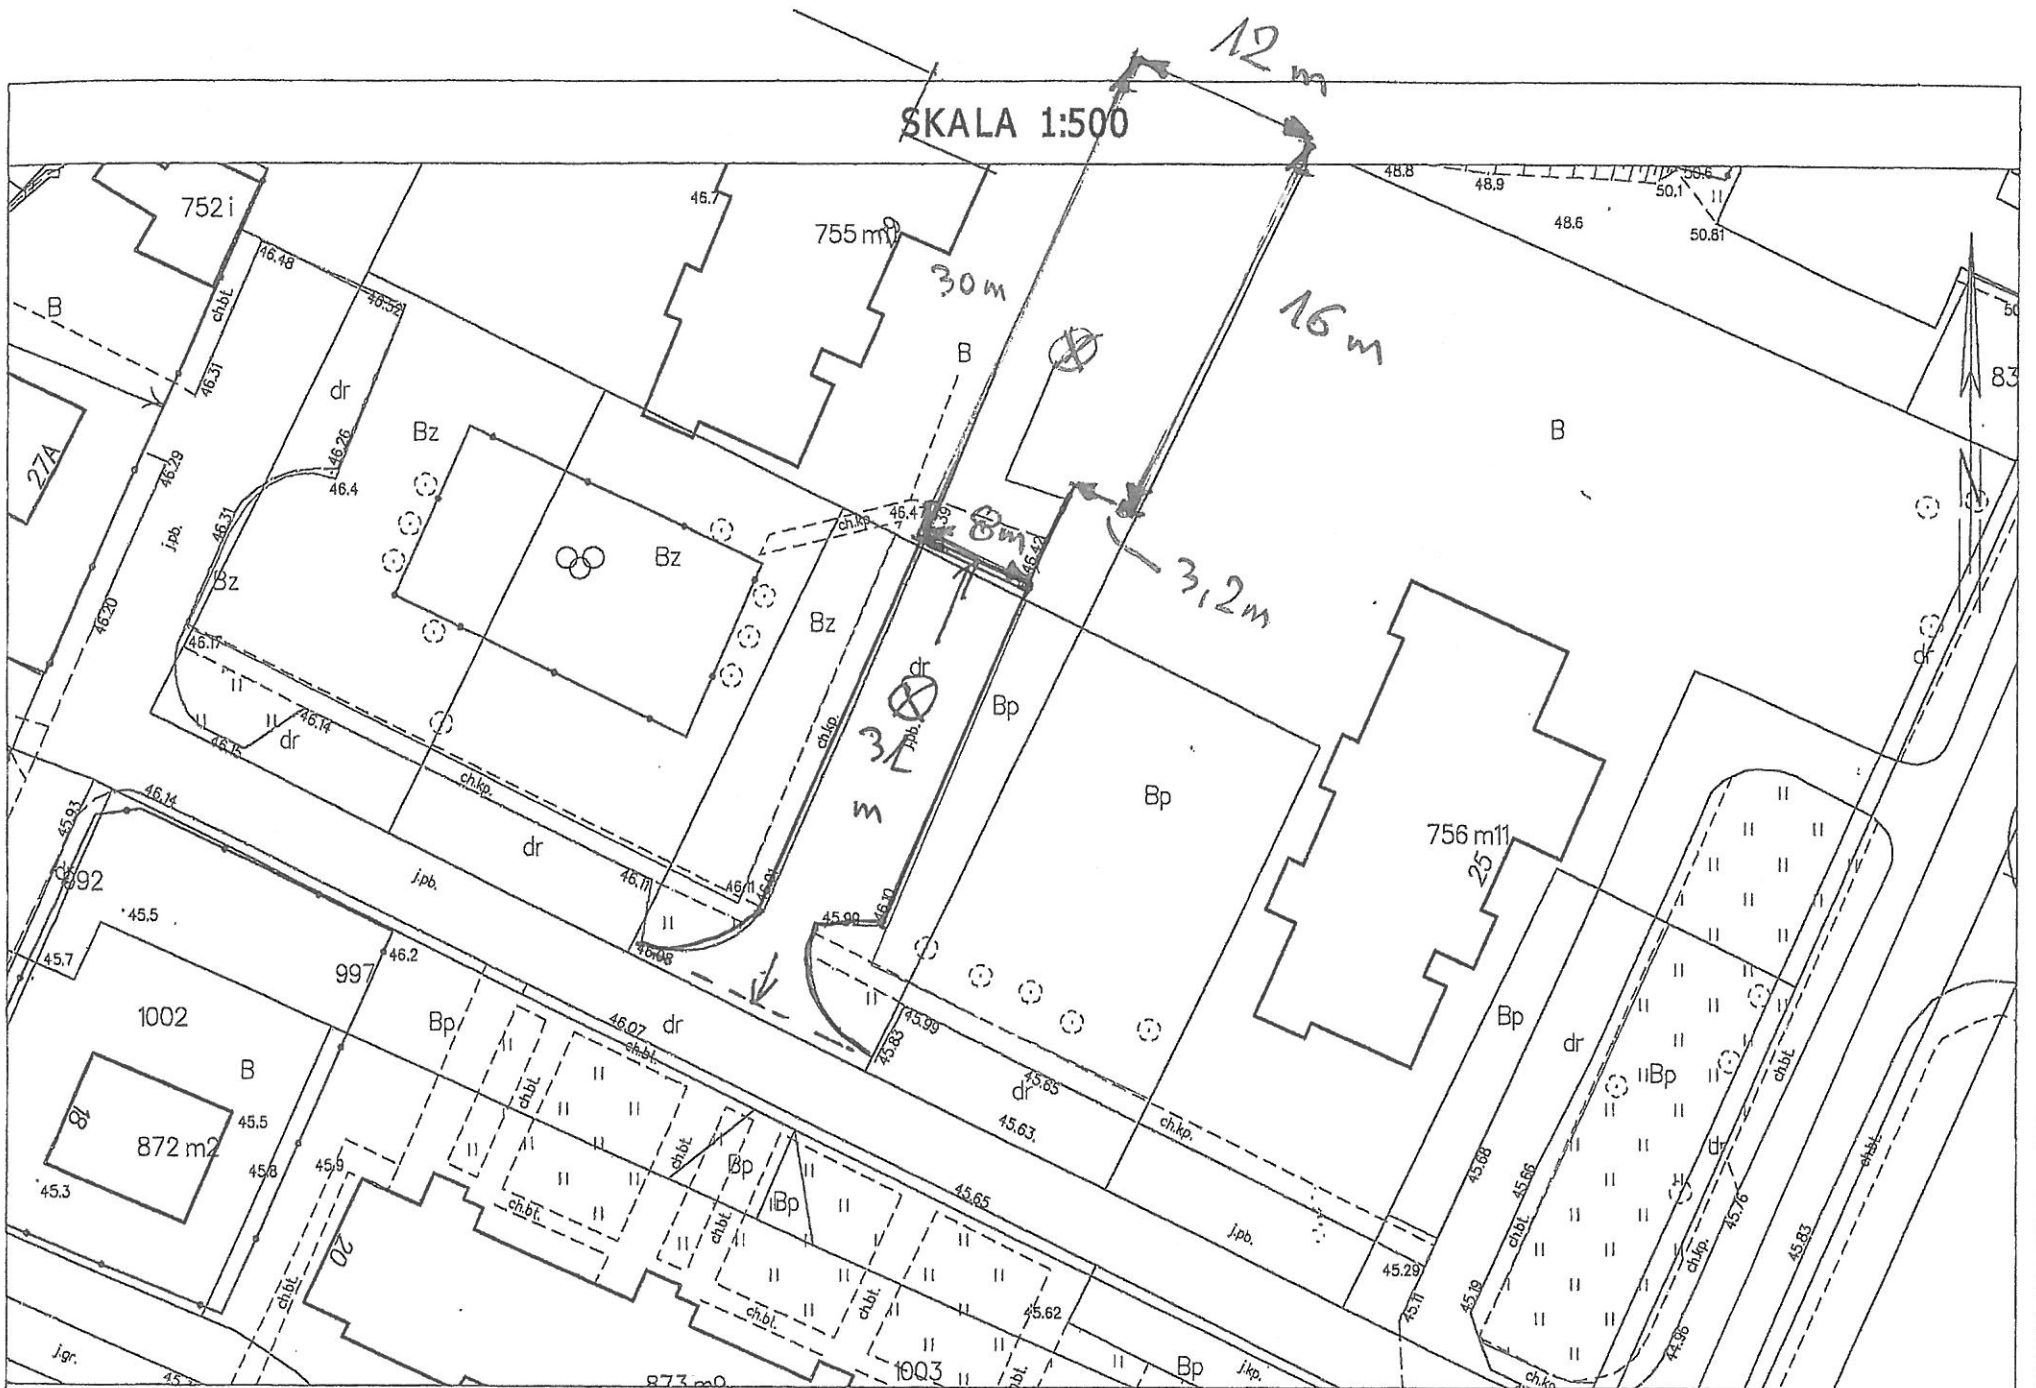

SKALA 1:500

Sporz:

Pomiary wykonak inż. Bogusław Pach Radnicki
tel 503 114 173